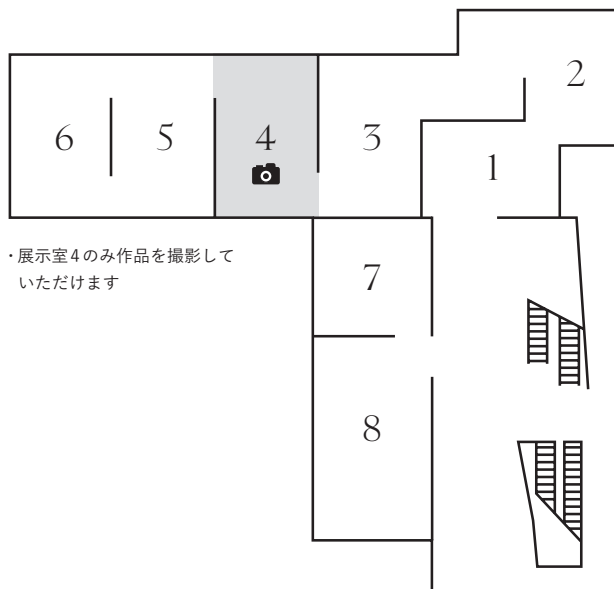

ジャコメッティ

NMAO Collection with Alberto Giacometti

2019年5月25日◎……8月4日◎

主催=国立国際美術館

協賛=ダイキン工業現代美術振興財団

I

・展示室4のみ作品を撮影していただけます

1. 所蔵
2. ●: 神奈川県立近代美術館
   - ○: 神奈川県立近代美術館 (麻生三郎コレクション)
   - ★: 石橋財団ブリヂストン美術館 / 石橋財団アーティゾン美術館
   - ▲: 富山県美術館
   - ◆: 国立西洋美術館 (皆川清彦氏より寄贈)
   - □: 個人蔵
   - ■: 東京藝術大学 アーカイブセンター

・所蔵表記のない作品はすべて国立国際美術館の所蔵品です

	作家名	生年	没年	作品名	制作年	所蔵
1	ポール・セザンヌ	1839	1906	宴の準備	1890年頃	
	パブロ・ピカソ	1881	1973	ポスターのある風景	1912	
	佐伯祐三	1898	1928	バーの入口	1927	
	ジョルジョ・モランディ	1890	1964	静物	1952	
	ヴァシリー・カンディンスキー	1866	1944	絵の中の絵	1929	
	ジュール・パスキン	1885	1930	バラ色の下着の少女 (青いプレスレットの少女)	1924-25	
	藤田嗣治 (レオナルド・フジタ)	1886	1968	横たわる裸婦 (夢)	1925	
	パブロ・ピカソ	1881	1973	肘かけ椅子に坐る裸婦	1964	
	カレル・アペル	1921	2006	浜辺の出会い	1952	
2	オシップ・ザッキン	1890	1967	デメテール	1958	
	舟越保武	1912	2002	原の城	1971	
	ジャコモ・マンゾー	1908	1991	枢機卿立像	1951	
	佐藤忠良	1912	2011	帽子・立像	1974	
	荒川修作	1936	2010	オパーリン博士の祈り	1958-59	
	荒川修作	1936	2010	ワックスマンの胸	1958-59	
	荒川修作	1936	2010	抗生物質こ子音にはさまれたアインシュタイン	1958-59	
	荒川修作	1936	2010	作品	1960	
	ジャン・デュビュッフェ	1901	1985	愉快的夜	1949	
3	ヴォルス	1913	1951	構成	1947	
	ジャン・フォートリエ	1898	1964	人質の頭部	1944	
	アンリ・ミショー	1899	1984	[無題]	制作年不詳	
	アンリ・ミショー	1899	1984	[無題]	1974	
	アンリ・ミショー	1899	1984	茜雲、青い大地	1958	
	堂本尚郎	1928	2013	[無題]	1960	
	ピエール・アレシンスキー	1927		ぼた山 VII	2006	
	上前智祐	1920	2018	作品	1958	
	白髪一雄	1924	2008	天雄星 豹子頭	1959	
	今井俊満	1928	2002	混沌	1957	
	嶋本昭三	1928	2013	作品	1959	
	正延正俊	1911	1995	作品	1960	
	山崎つる子	1925		Work	1960	
	元永定正	1922	2011	作品	1961	
	吉原治良	1905	1972	無題	1963