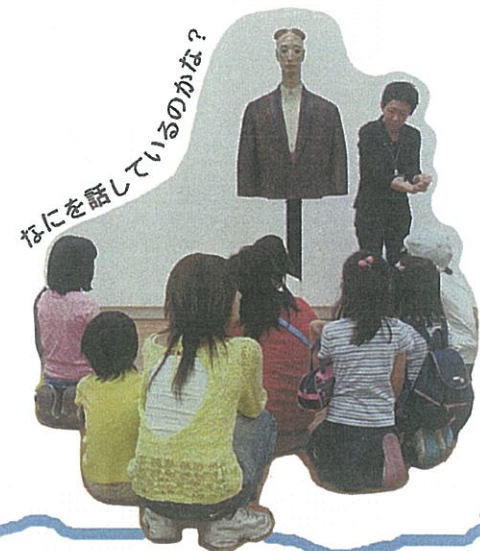

こども

子どものための対話型ギャラリートーク

びじゅつあー

9月24日(土) ①AM11:00～ ②PM2:00～
10月29日(土) ①AM11:00～ ②PM2:00～

「こどもびじゅつあー」では、
美術館ではたらいっているひととおしゃべりしながら、
美術館にかざってある作品をみます。
みんなで一緒に見て、考えて、お話すると、
一人で見るときとはちがう発見があるかもしれません。

対象者 小学1年～6年生

*保護者の方のツアー参加はご遠慮いただいております。

定員 15名

時間 約1時間

費用 無料

【申込方法】 *定員になり次第募集を終了します。

往復はがきで下記の宛先までお申し込み下さい。

はがきには、希望日時、住所、氏名(ふりがな)、

電話番号、学校名、学年をご記入下さい。